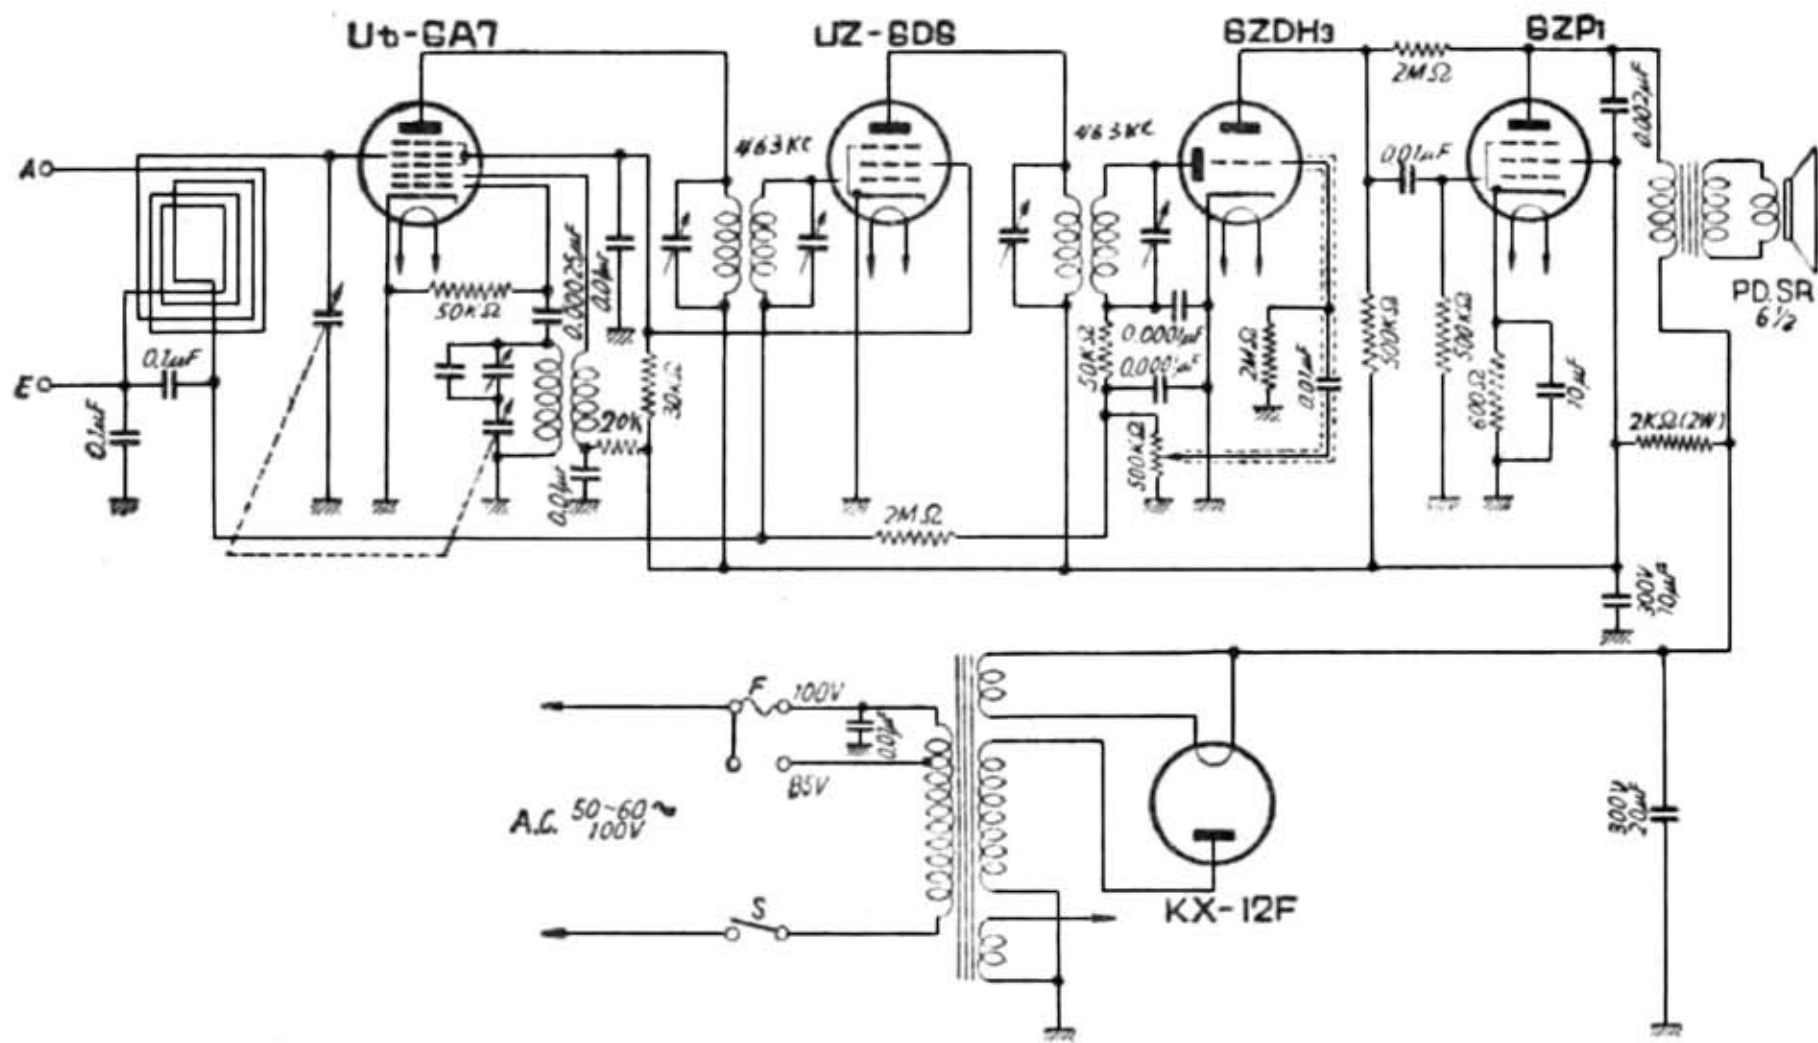

山中電機製 テレビアン R-52 號 5 球式スーパーヘテロダイン受信機

山中電機製 [テレビアン R-52 號] 5 球スーパーヘテロダイン受信機

山中電機製 (テレビアン R52 型)

テレビアン R-52

テレビアン「R-52」スーパー配線図