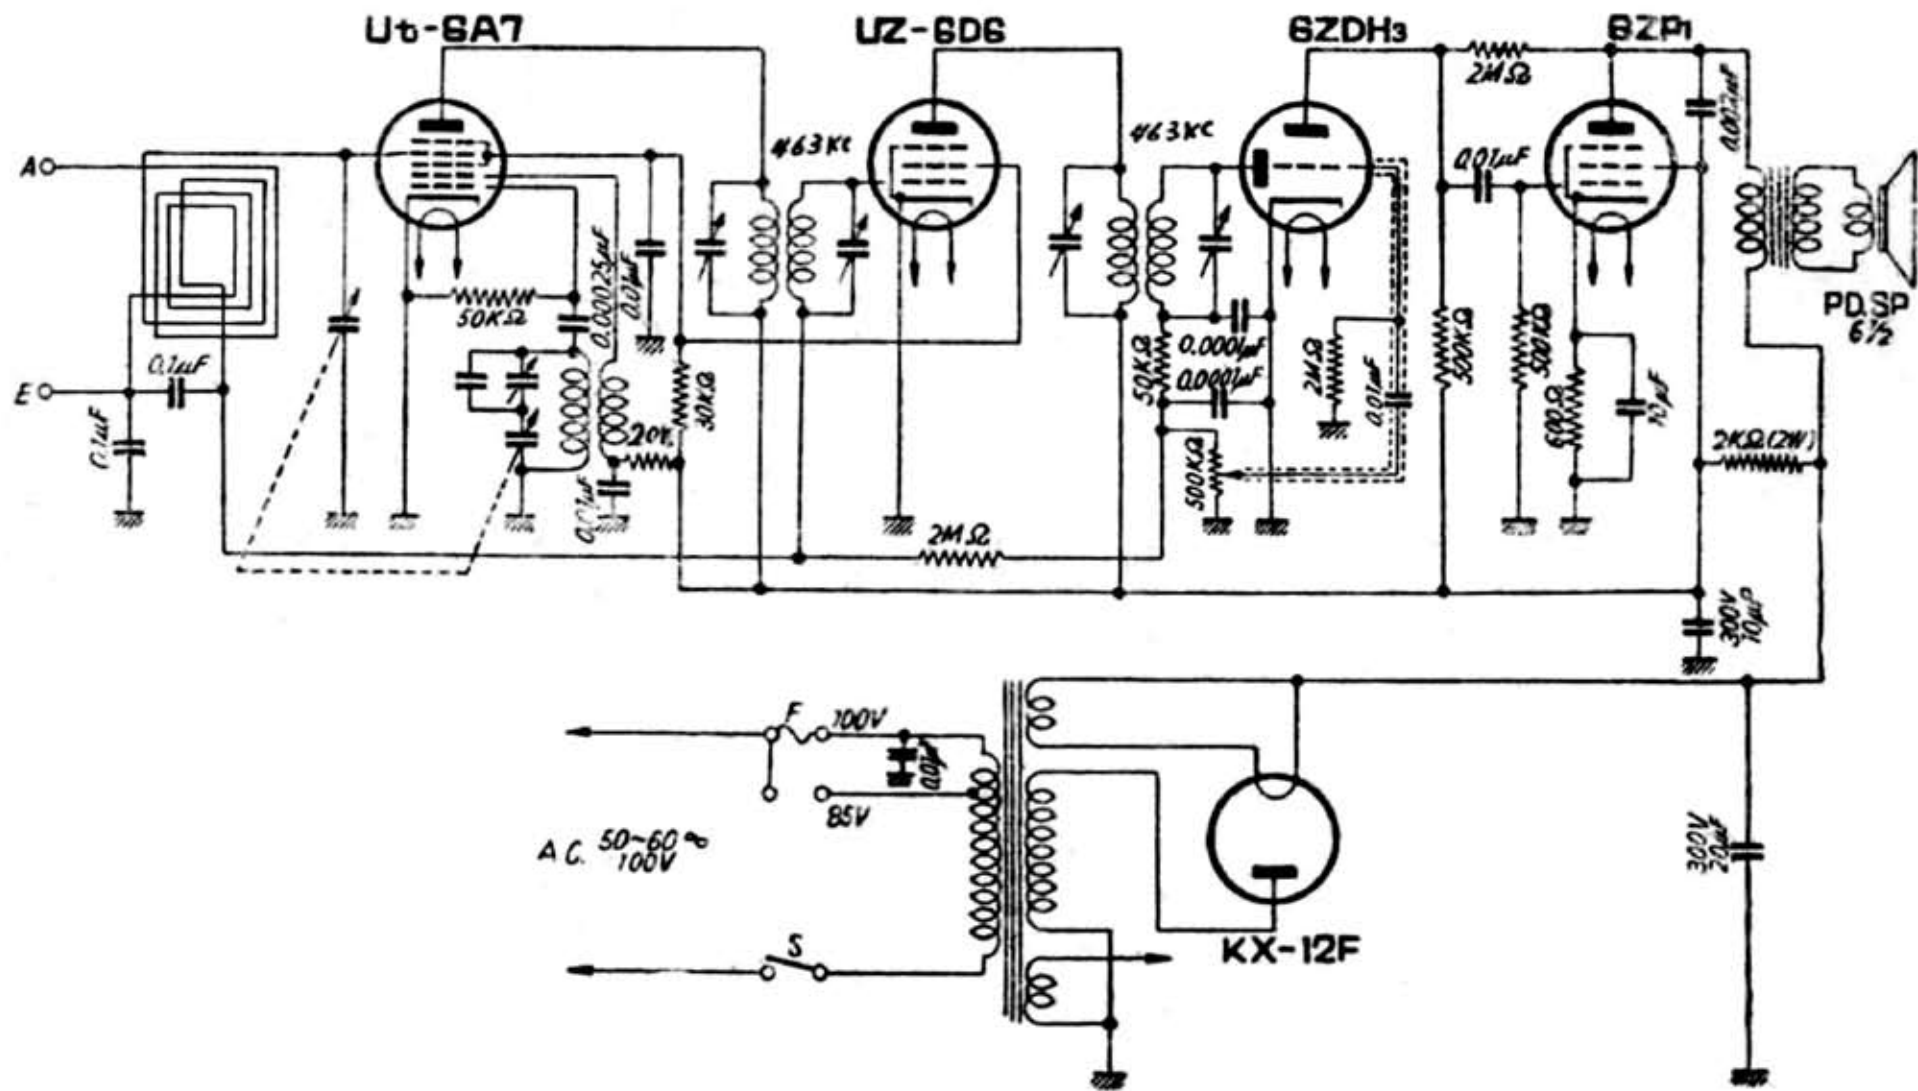

山中電機製 テレビアン R-52 號 5 球式スーパーヘテロダイン受信機

山中電機製 [テレビアン R-52 號] 5 球スーパーヘテロダイン受信機

山中電機製 (テレビアン R52 型)

テレビアン R-52

テレビアン「R-52」スーパー配線図