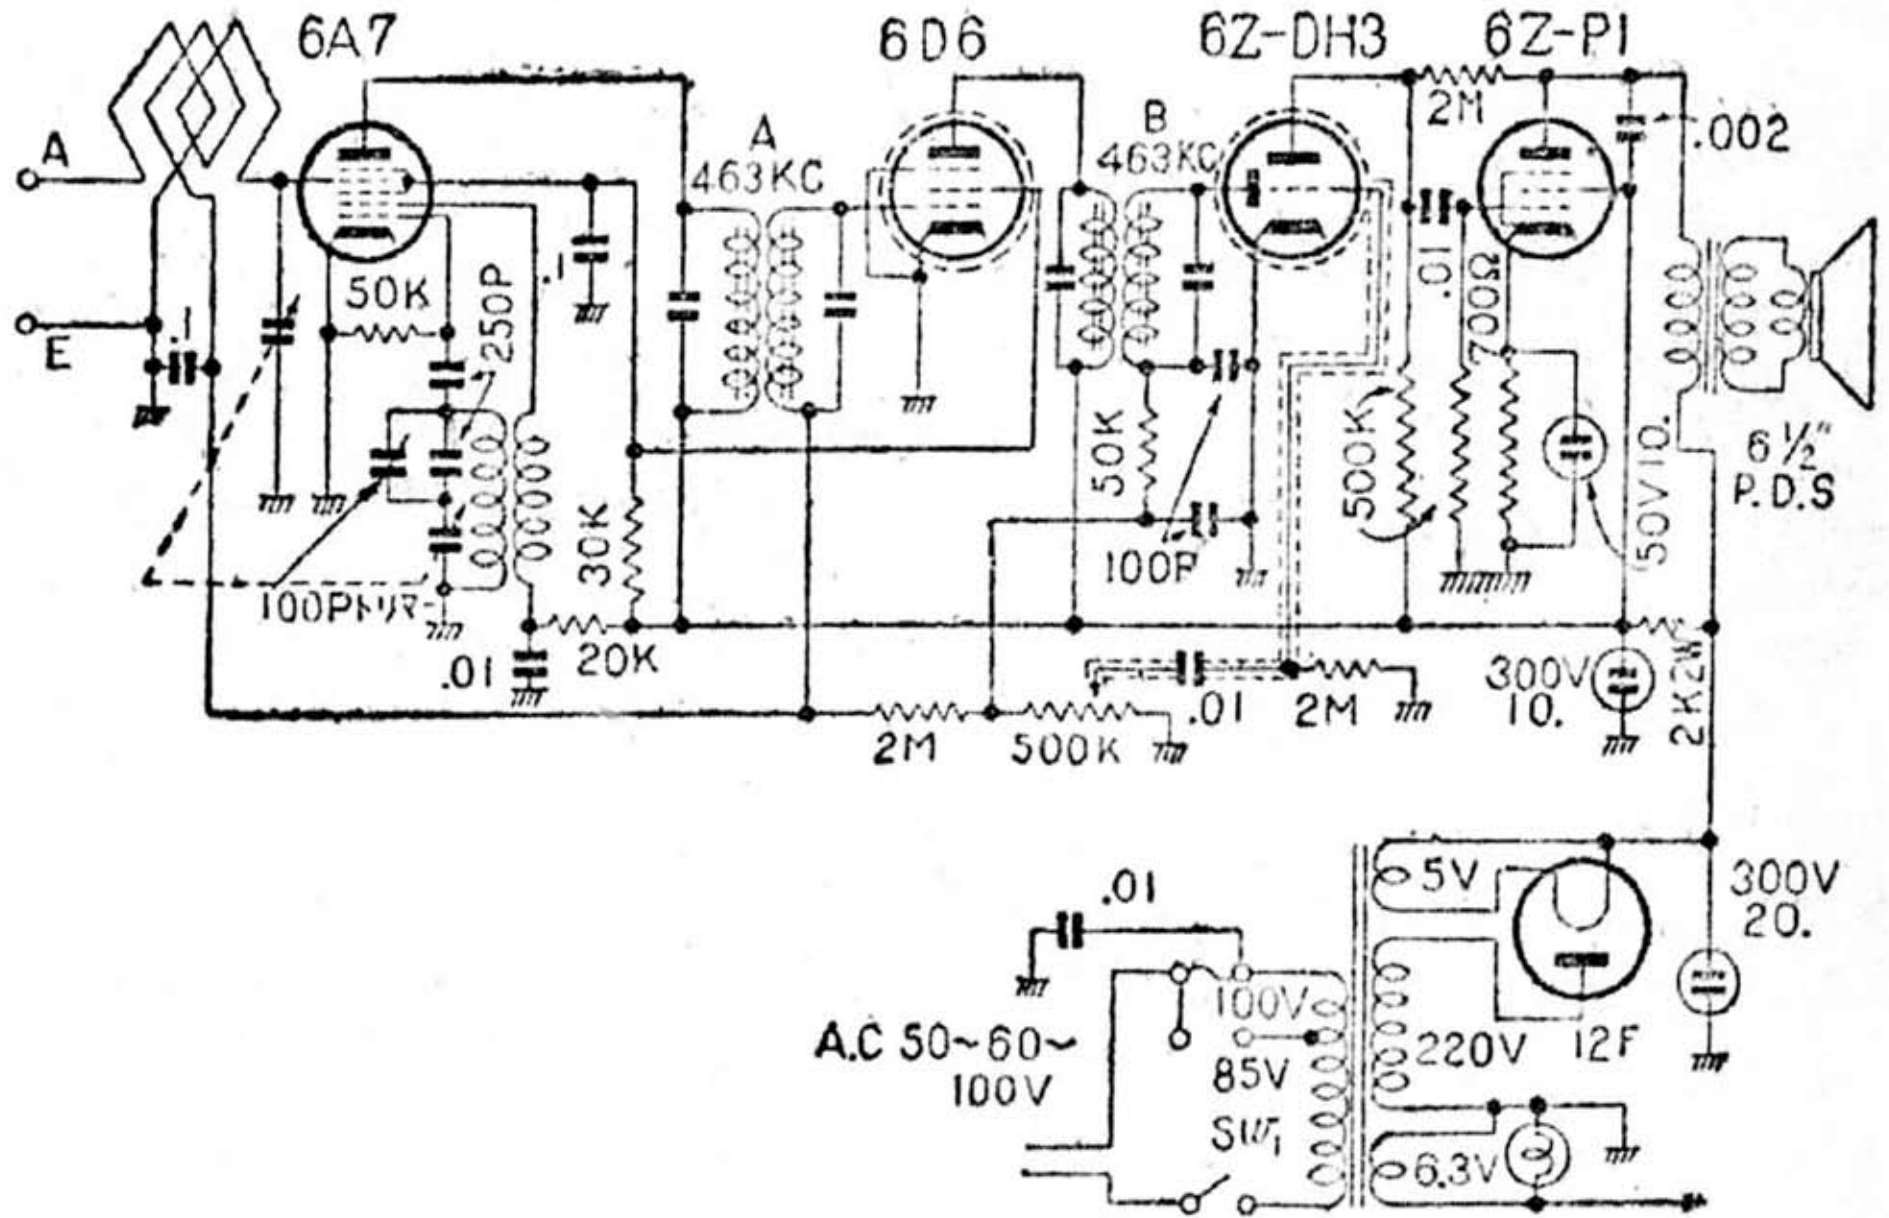

山中電機製 テレビアン R-52 號 5 球式スーパーヘテロダイン受信機

山中電機製 [テレビアン R-52 號] 5 球スーパーヘテロダイン受信機

山中電機製 (テレビアン R52 型)

テレビアン R-52

テレビアン「R-52」スーパー配線図