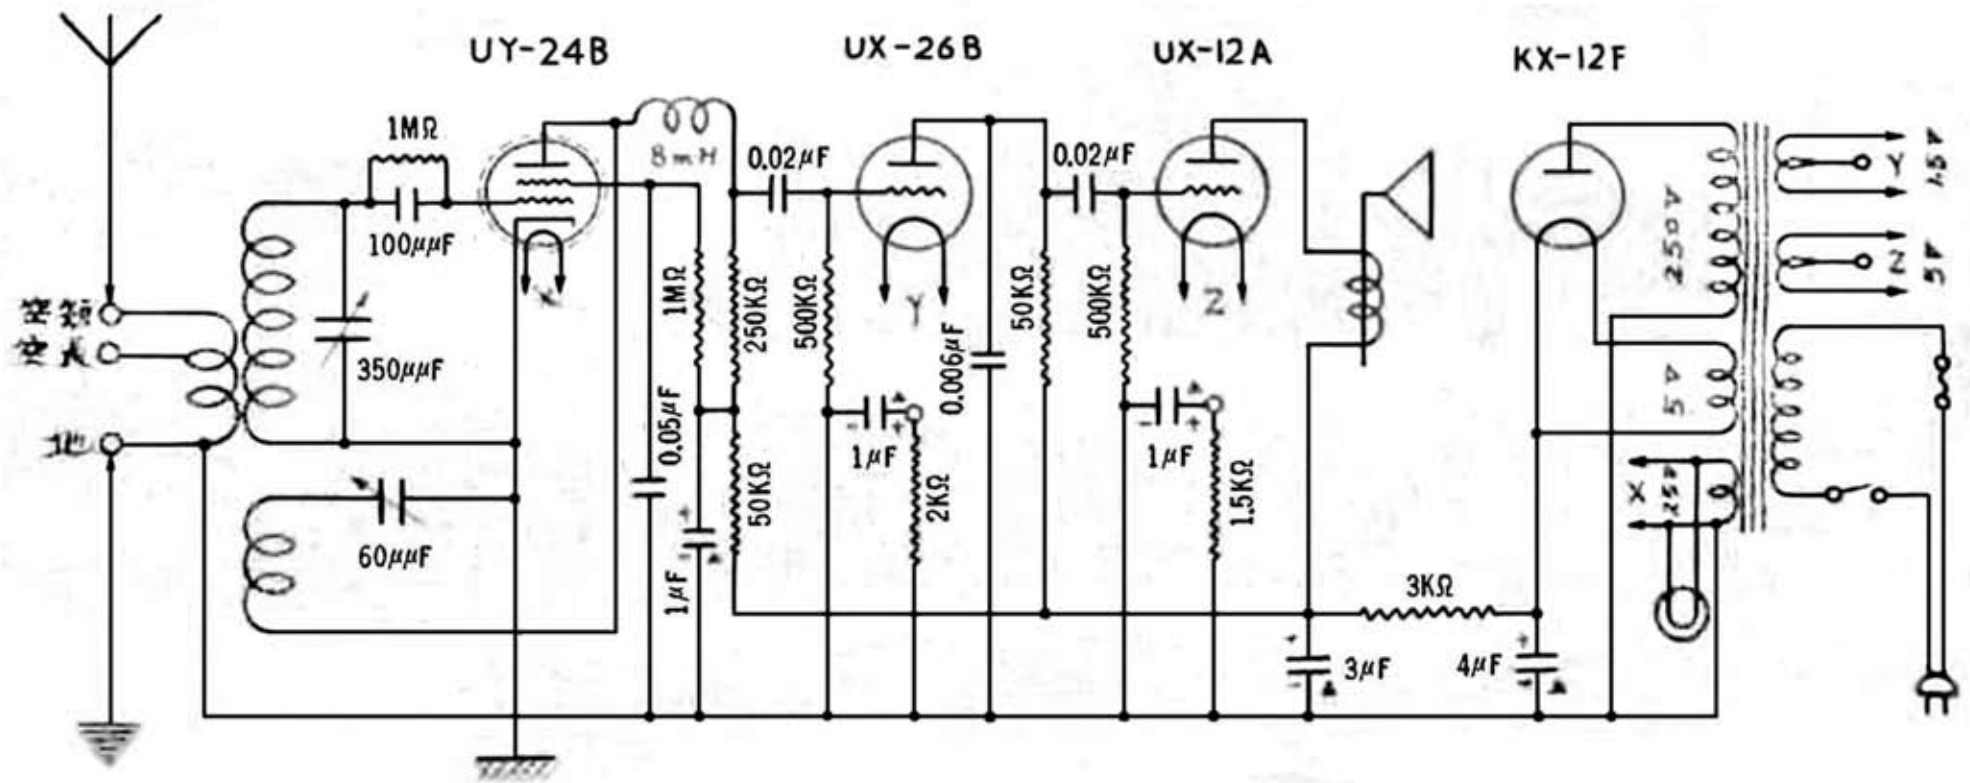

山中電機株式会社 T-10

▲ 最大使用電圧 300V