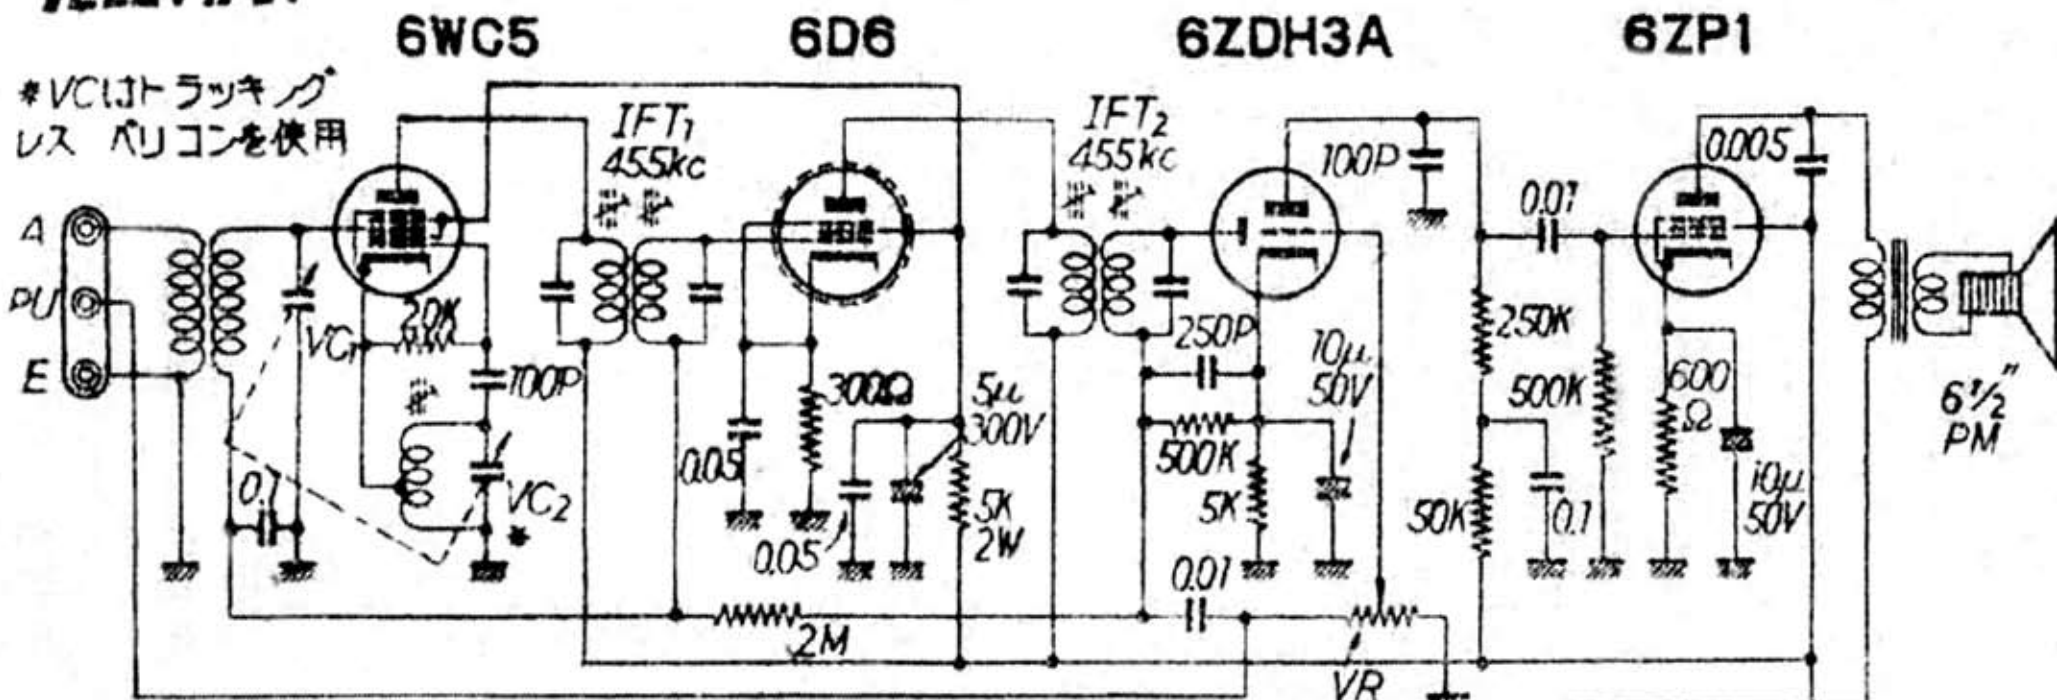

## TELEVIAN

- 受信周波数帯      535~7605kc
- 感度階級          極微電界級
- 電氣的出力        無歪 300mW  
最大 7W
- 消費電力          32VA

# 山中電機 テレビアン5S-10

受信周波数帯 535~1605kc  
 感度階級 極微電界級  
 電氣的出力 雑音300mW  
 最大7W  
 消費電力 32VA