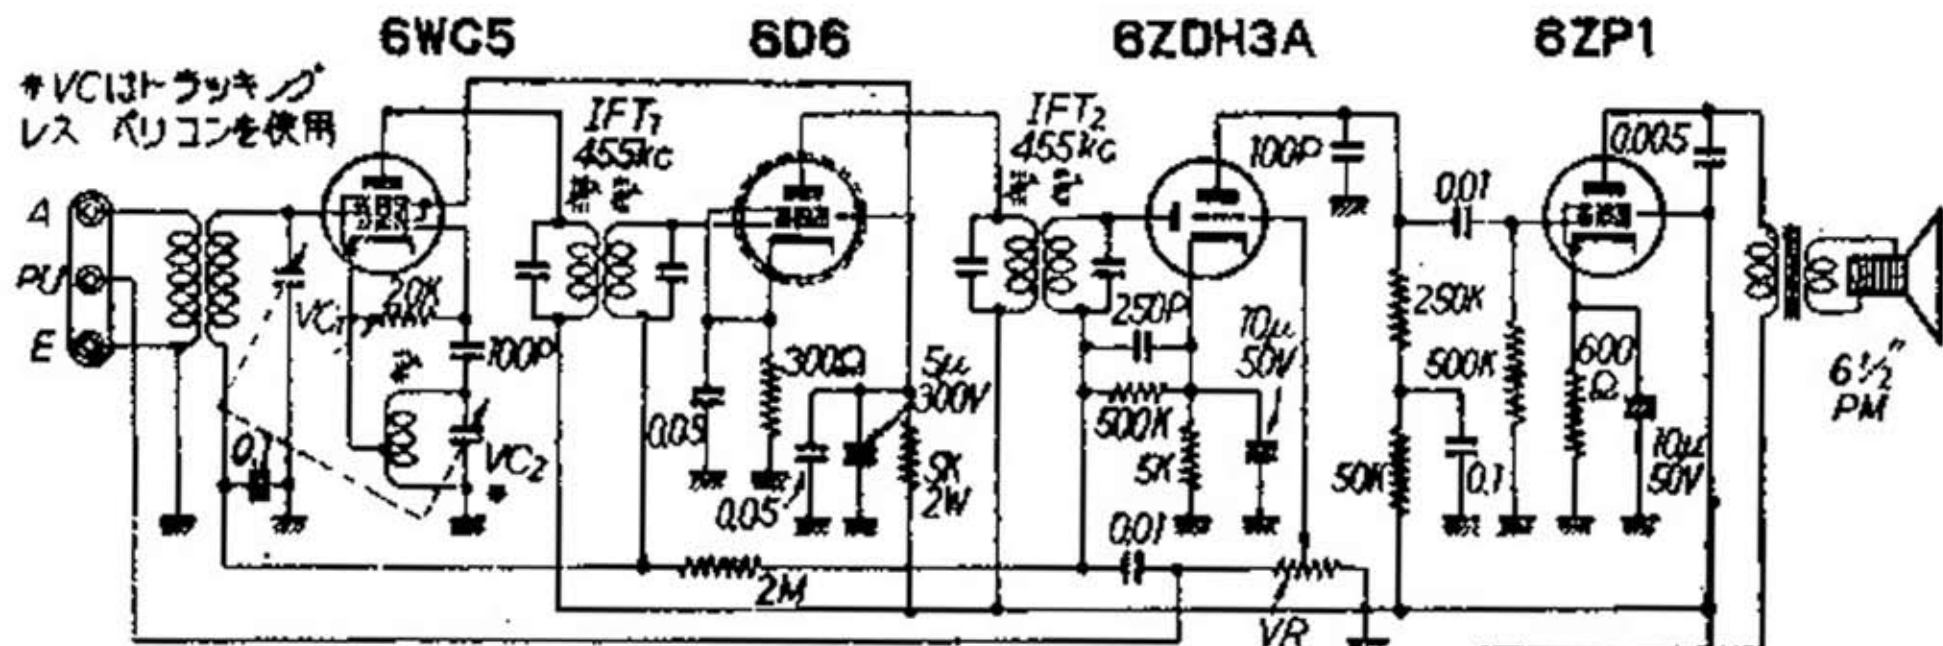

## TELEVIAN

- 受信周波数帯      535~7605kc
- 感度階級          極微電界級
- 電氣的出力        無歪 300mW  
最大 7W
- 消費電力          32VA

# 山中電機 テレビアン5S-10

受信周波数帯 535~1605kc  
 感度階級 極微電界級  
 電氣的出力 雑音300mW  
 最大7W  
 消費電力 32VA