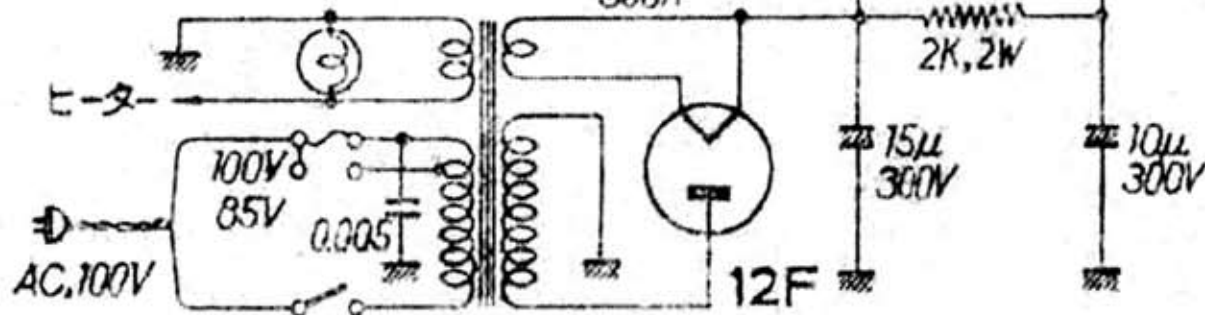

## TELEVIAN

- 受信周波数帯      535~7605kc
- 感度階級          極微電界級
- 電氣的出力        無歪 300mW  
最大 7W
- 消費電力          32VA

# 山中電機 テレビアン5S-10

受信周波数帯 535~1605kc  
 感度階級 極微電界級  
 電氣的出力 雑音300mW  
 最大7W  
 消費電力 32VA