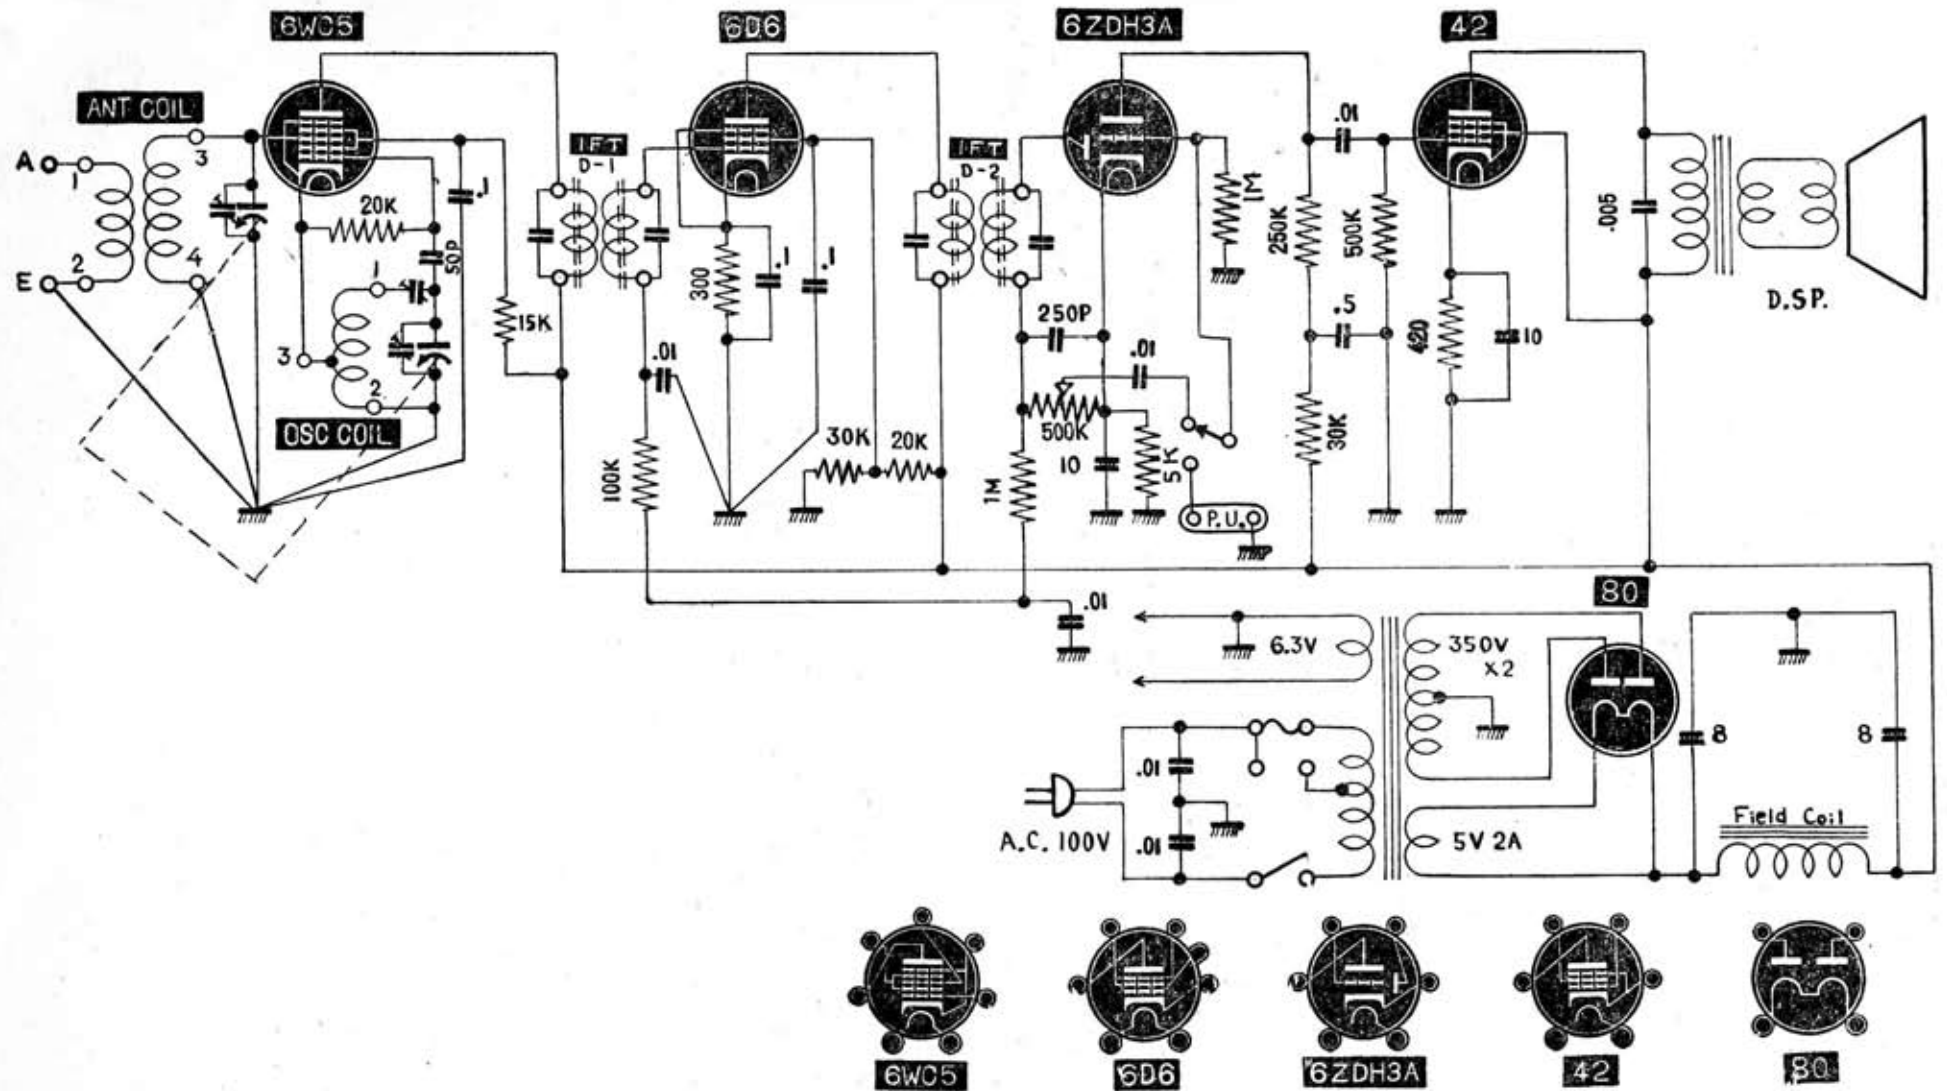

回路図 No. 59 (BB)

(6WC5 5球BCスーパー)

- ◎ コイルの接続は ラグ板に番号がついていますから 回路图中的の番号に照合して配線して下さい。
- ◎ このコイルは 12~430pFのバリコン ダイアルにマッチします。
- ◎ このコイルの周波数範囲は535kc~1605kcです。