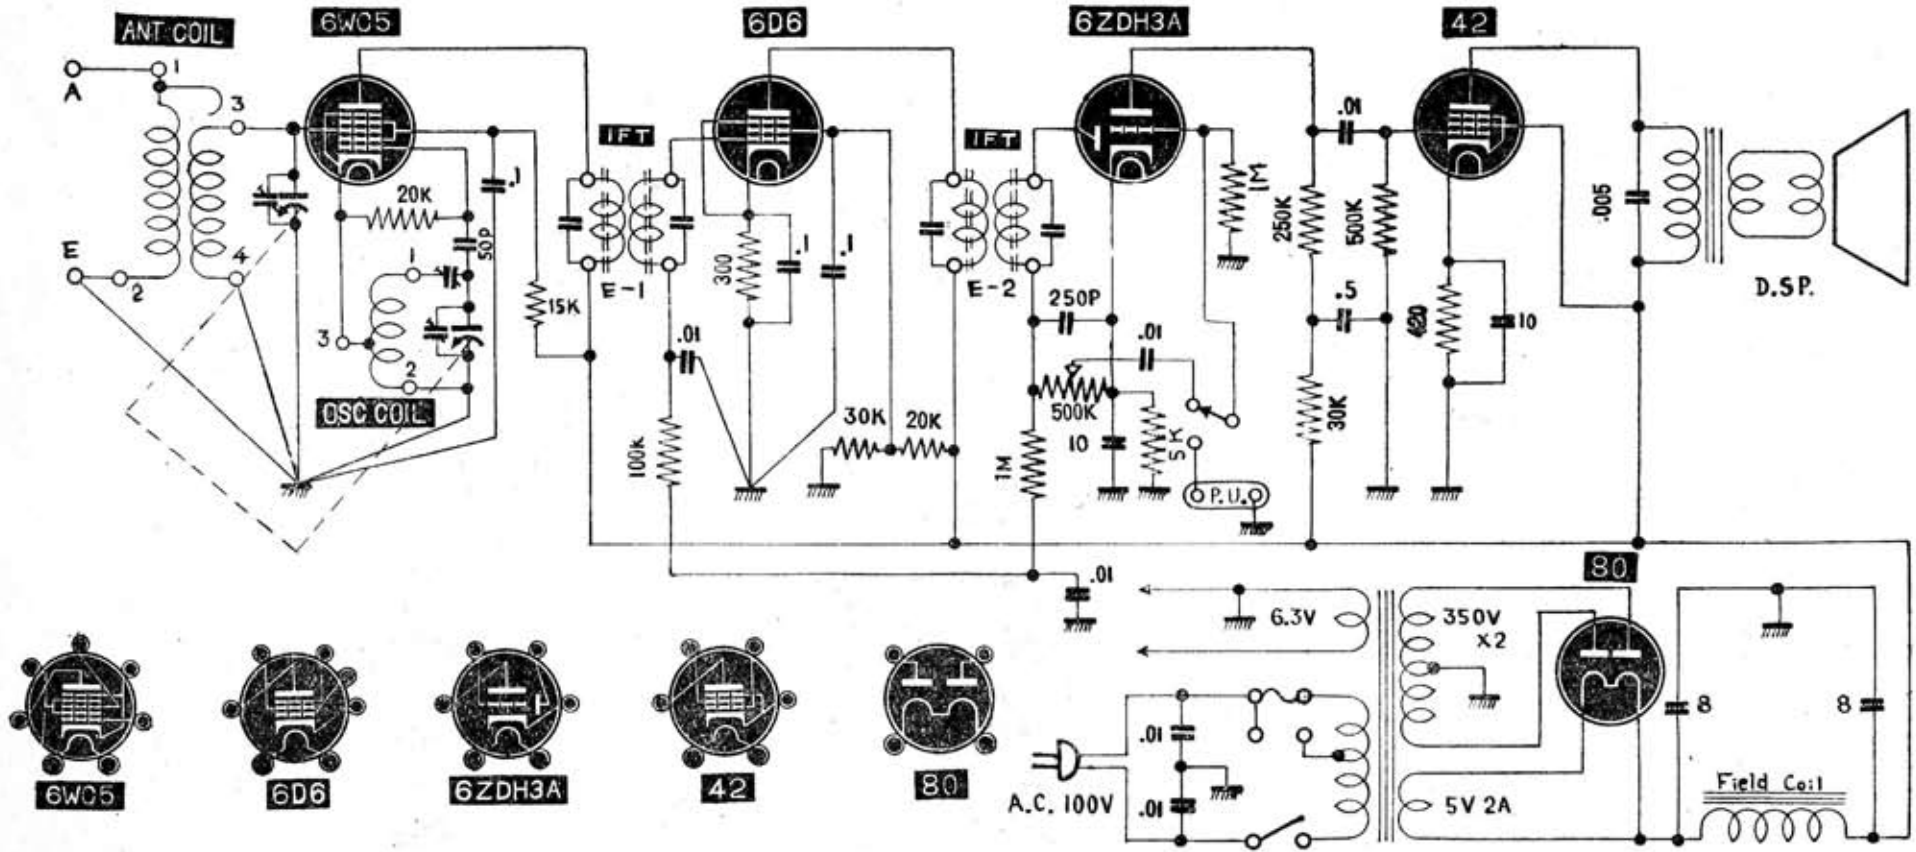

回路圖 No. 62 SB

(BCスーパー用小型コイル)

- ◎ コイルの接続は ラグ板に番号がついていますから 回路圖中の番号に照合して配線して下さい。
- ◎ このコイルは日本 C L D 協會規格のバリコン (12-430pF) ダイアルにマッチします。