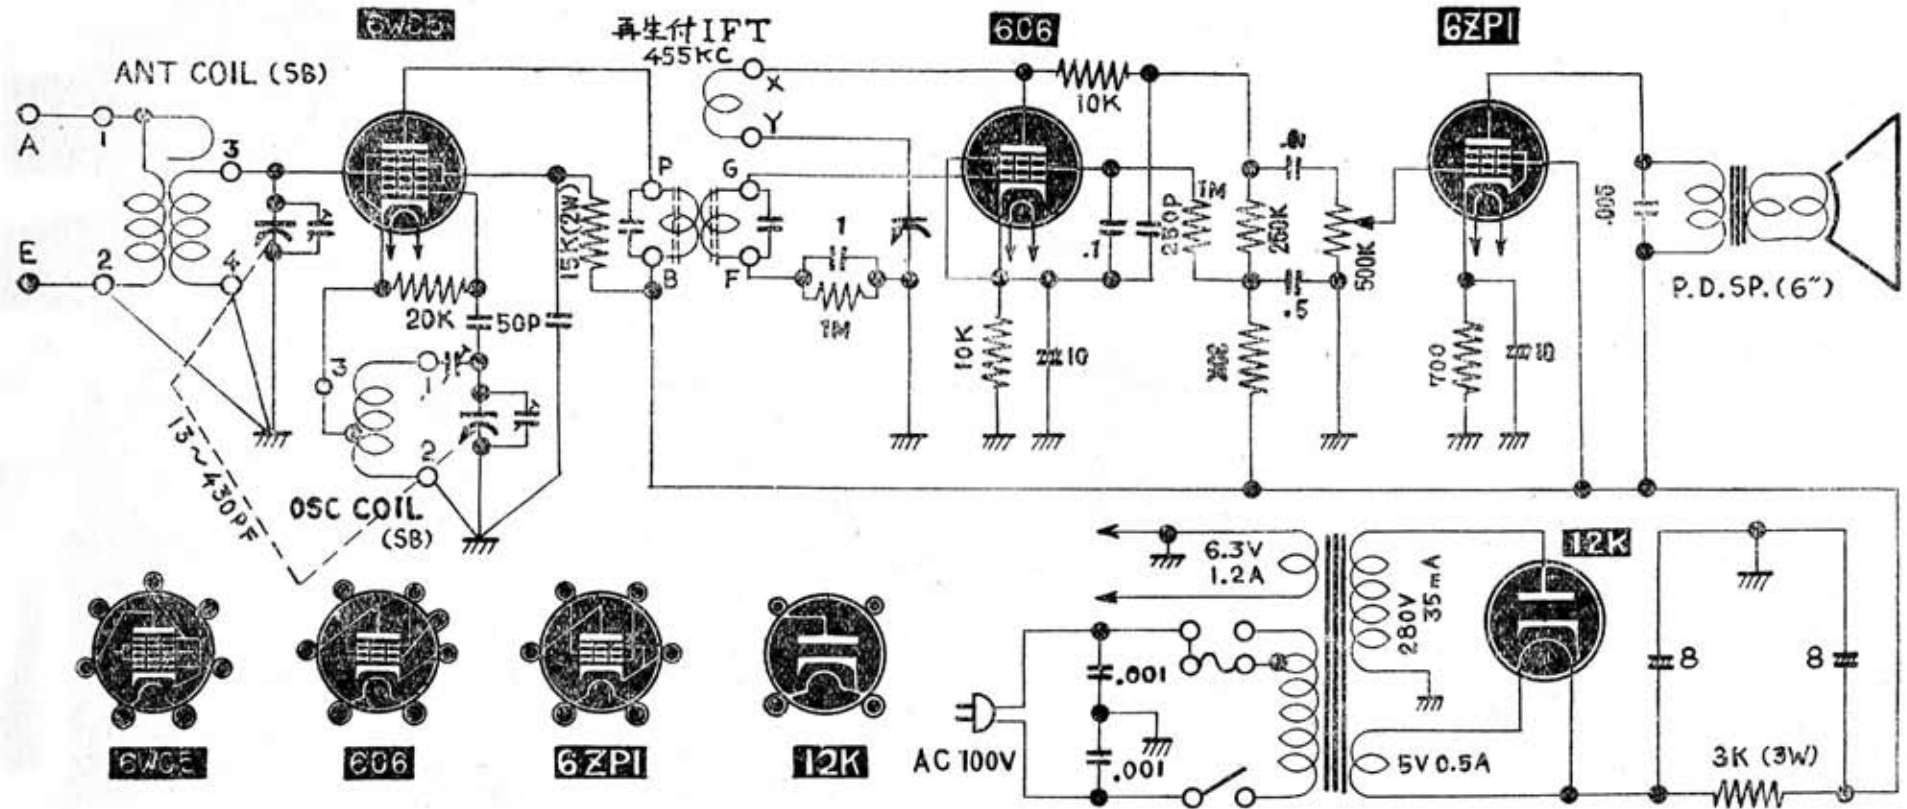

# 回路図 No. 72 (ESB)

6WC5 4球スーパー(再生付IFT使用)

- ◎ コイルの接続は ラグ板と IFTのベースに番號がついていますから 回路圖中の番號に照合して配線して下さい。
- ◎ このコイルは日本CLD協會規格のバリコン (12—430pF) ダイアルにマッチします。